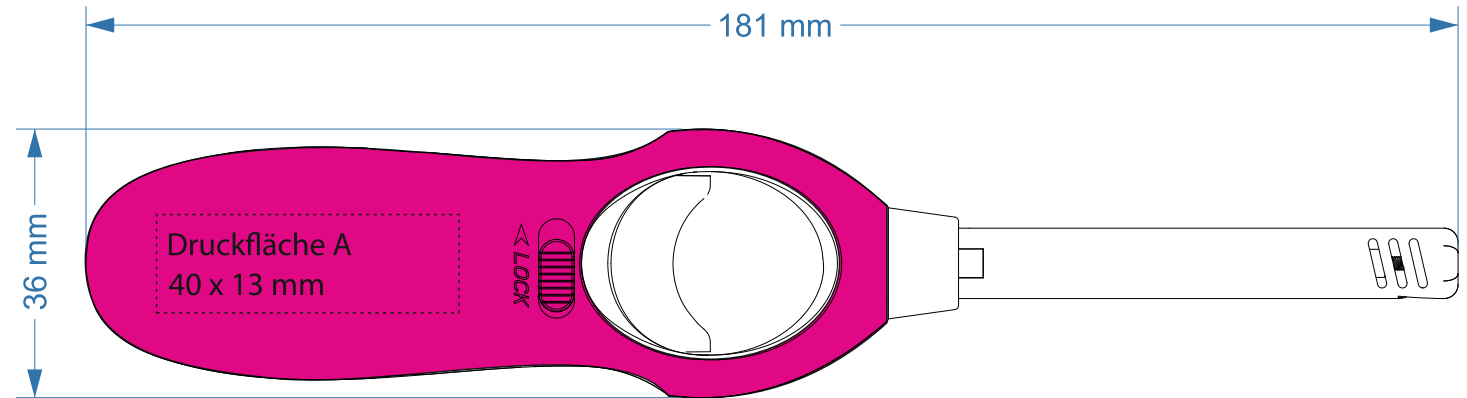

NT651

Luxembourg

Artikelfarbe:

mögliche Gehäusefarben:

schwarz

weiß

grün (transparent) - 368

blau (transparent) - 314

rot (transparent)

Gravurvorlagen:

--