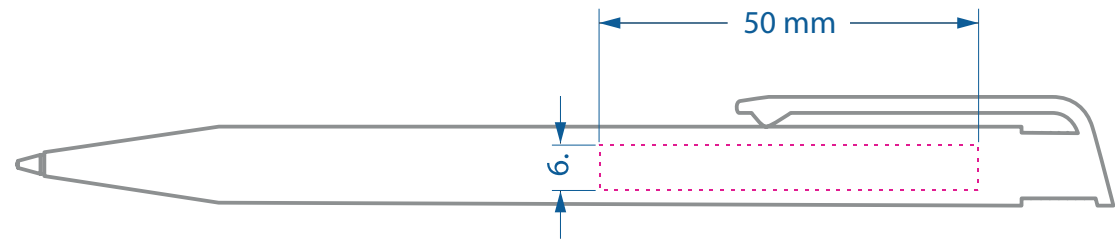

Senator Super Hit Bio

Artikelfarbe:

Druckfarbe:

mögliche Gehäusefarben:

natur

hellgrün (376)

hellgrau (warm gray 3)

dunkelgrau (warm gray 10)