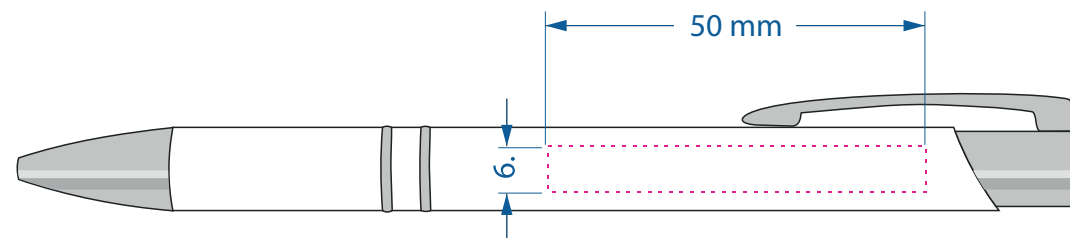

Soft Metall

Artikelfarbe:

mögliche Farben:

orange

rot

grün

blau

weiß