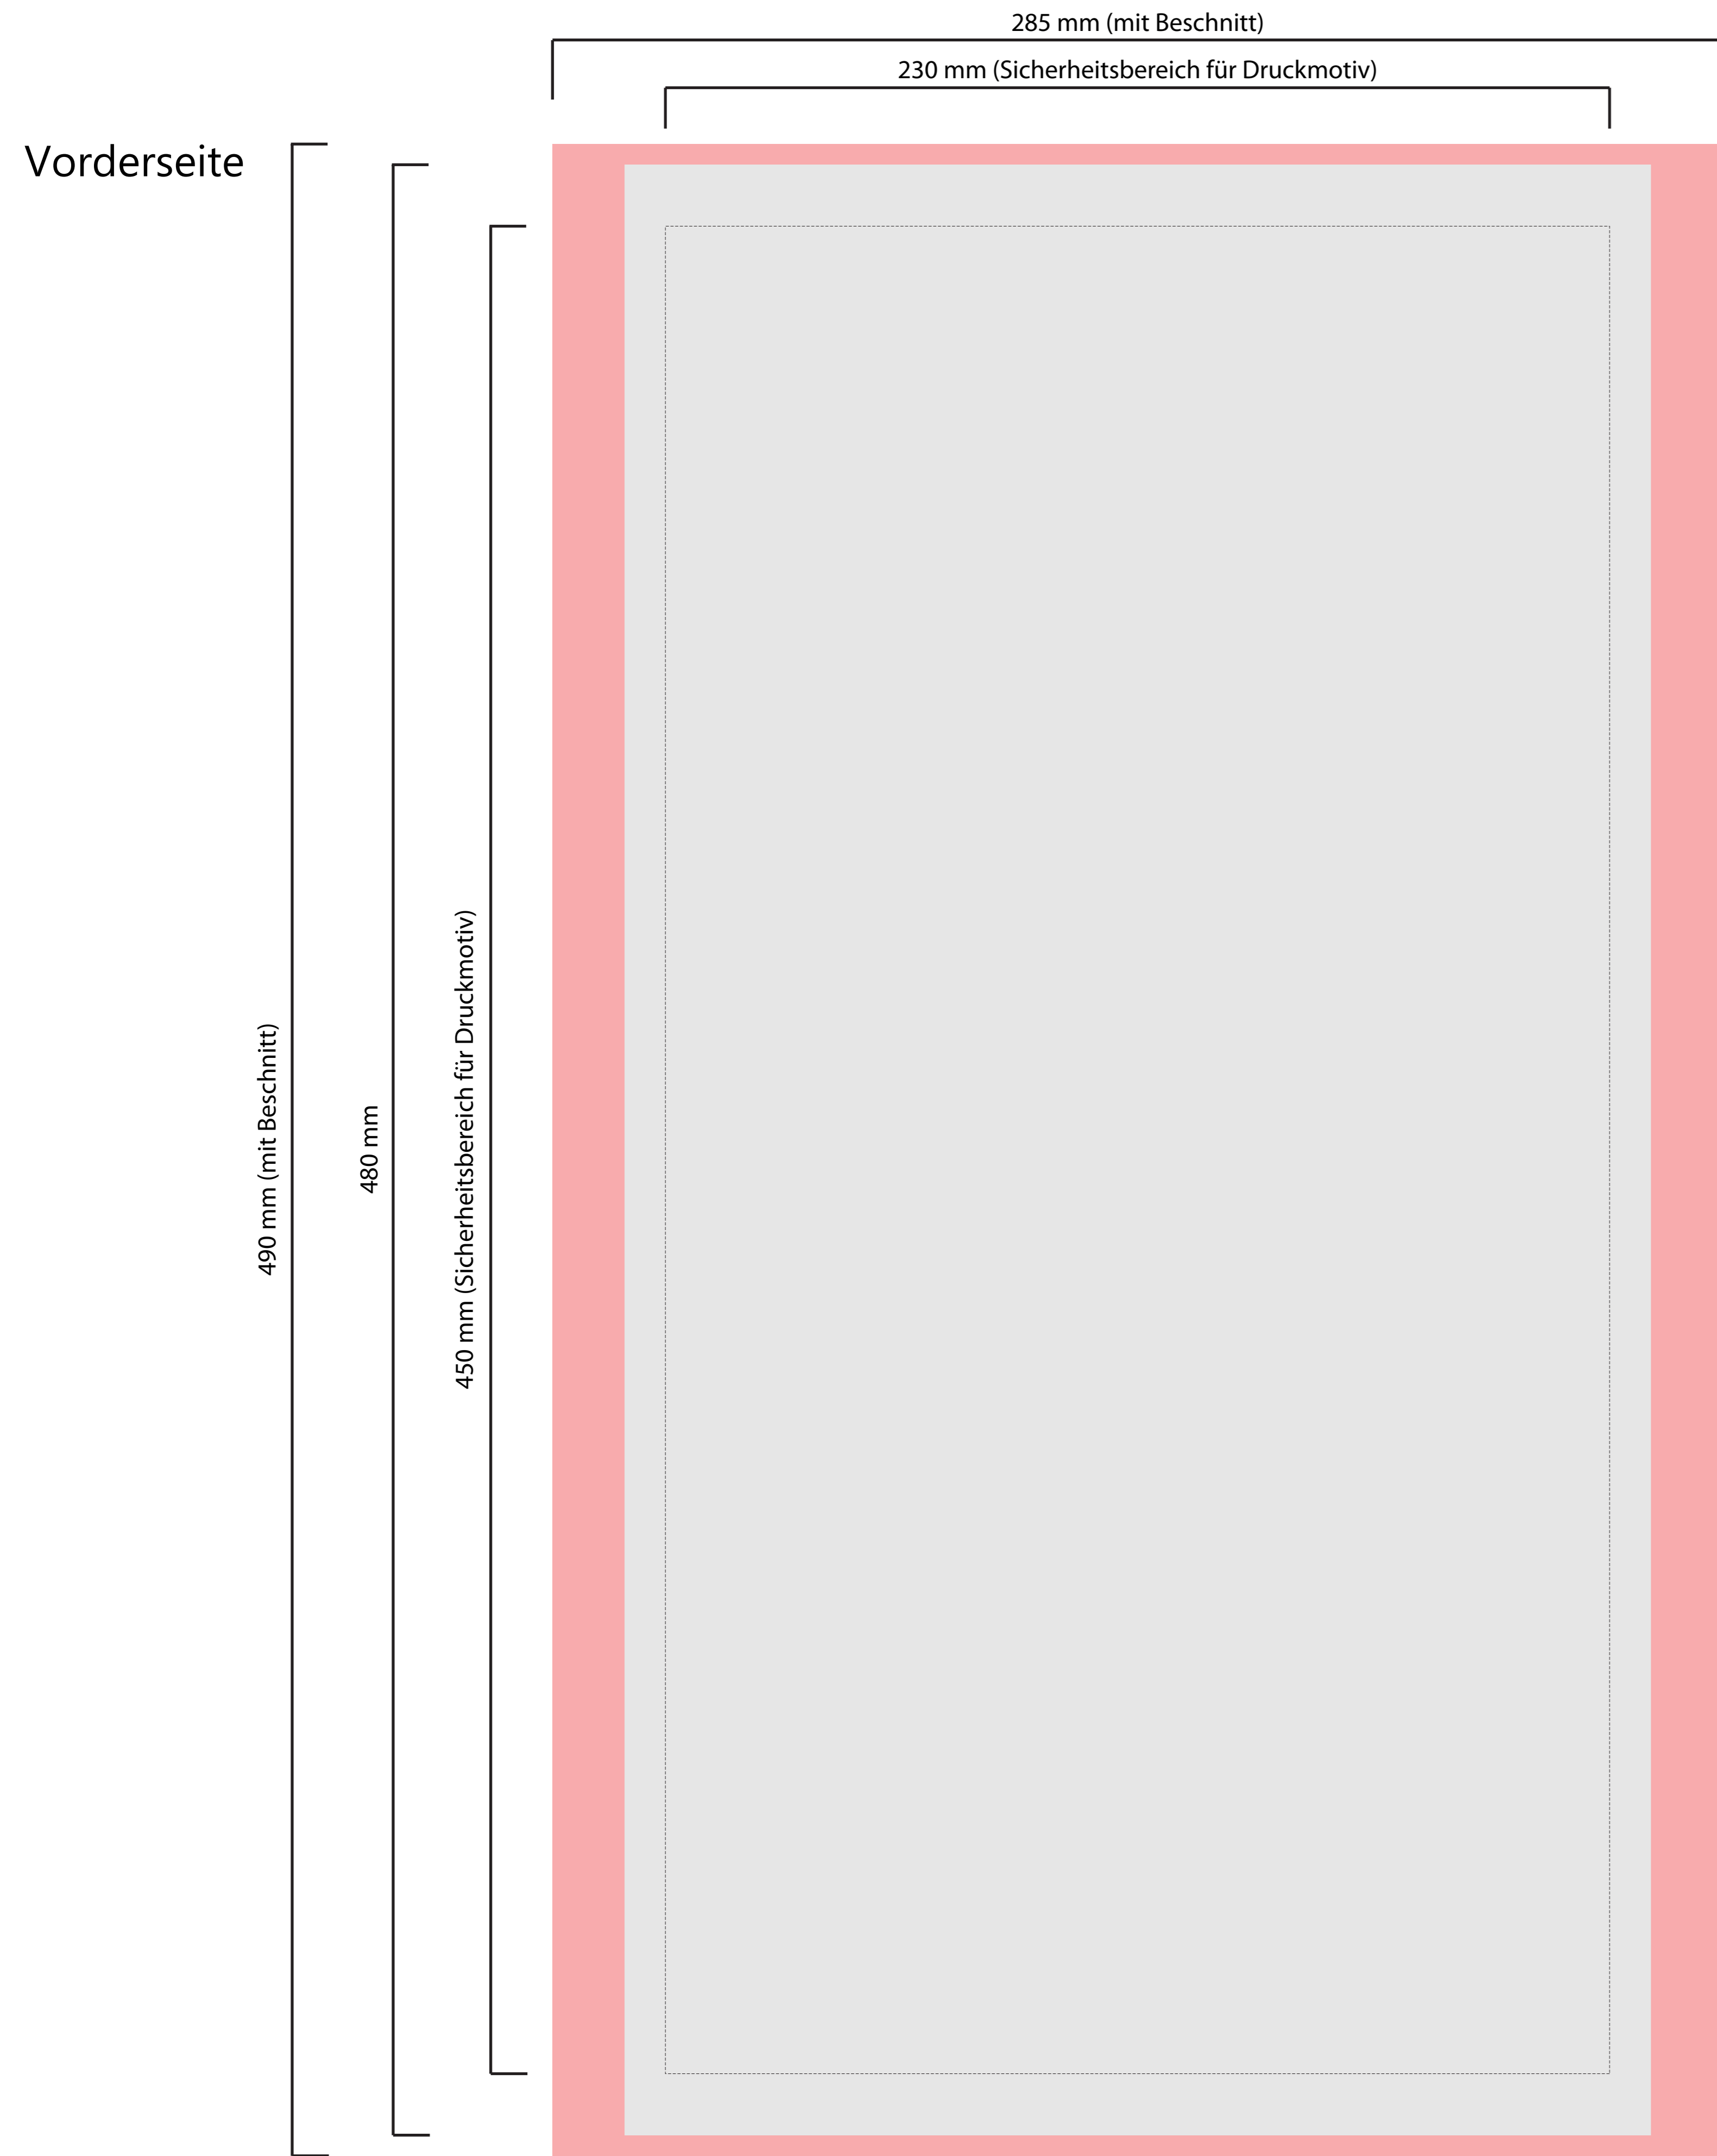

# Bandana 250 x 480 mm

Rückseite

Die angegebenen Farben werden z.T. nach Ihren digital angelegt, wobei eine Abweichung von 5-10 % nicht auszuschließen ist.