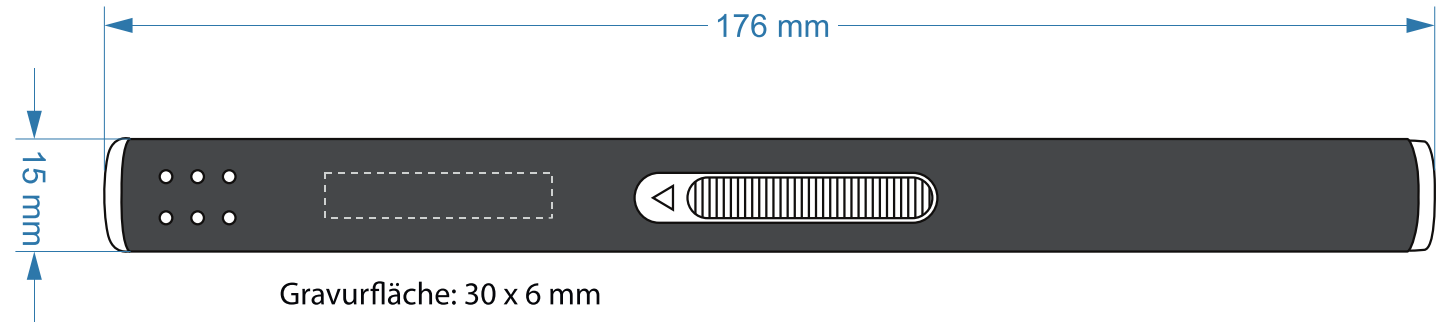

BB222 Madrid

Artikelfarbe:

Motiv:

Gravurfläche A
Gravurfläche B

mögliche Gehäusefarben:
anthrazit
schwarz