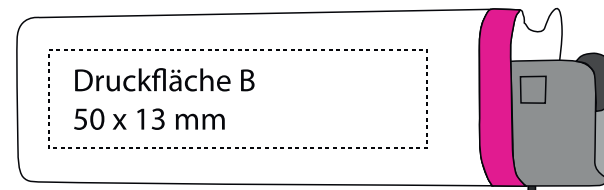

U30 weiß Riga

Artikelfarbe:

 = wird durch Ihre gewählte Produktfarbe ersetzt

mögliche Ringfarben:

rot (200)

blau (287)

gelb (115)

grün (348)

weiß

Motiv:

Druckfläche A
Druckfläche B