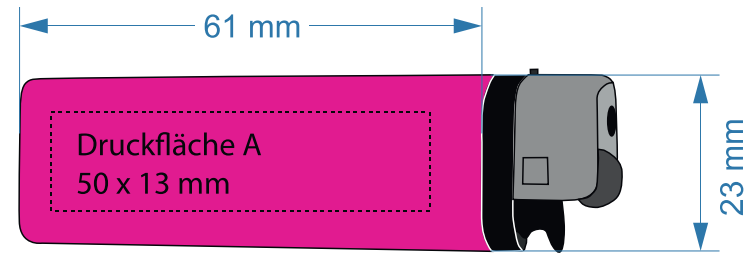

U30 Prag

Artikelfarbe:

 = wird durch Ihre gewählte
Produktfarbe ersetzt

mögliche Gehäusefarben:

rot (200)

blau (280)

gelb (116)

orange (164/165)

grün (356)

schwarz

weiß

Motiv:

Druckfläche A
Druckfläche B