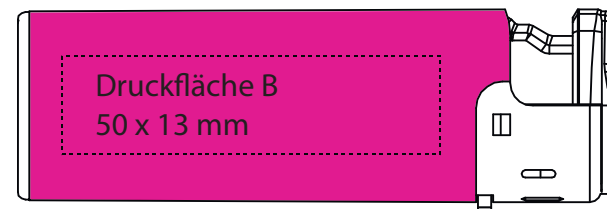

# U201 Oslo

Artikelfarbe:

 = wird durch Ihre gewählte  
Produktfarbe ersetzt

mögliche Gehäusefarben:

rot (200)

blau (287)

gelb (116)

schwarz

weiß

Motiv:

Druckfläche A
Druckfläche B