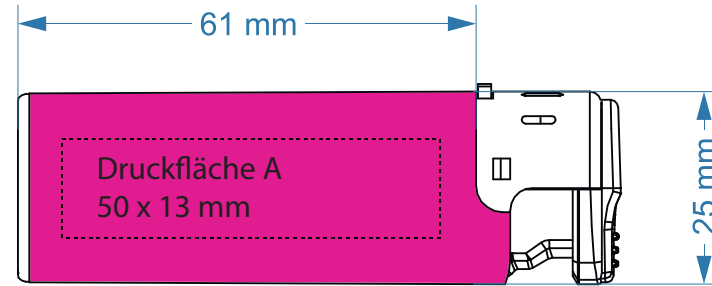

# U201 Oslo

Artikelfarbe:

 = wird durch Ihre gewählte  
Produktfarbe ersetzt

mögliche Gehäusefarben:

rot (200)

blau (287)

gelb (116)

schwarz

weiß

Motiv:

Druckfläche A
Druckfläche B