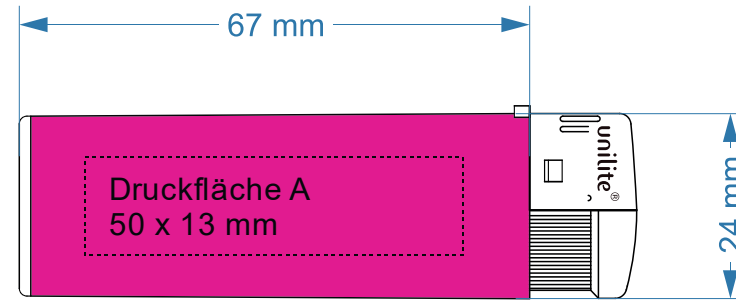

U59 neon Athen

Artikelfarbe:

 = wird durch Ihre gewählte
Produktfarbe ersetzt

mögliche Gehäusefarben:

pink (223)

blau (299)

gelb (102)

grün (376)

violett (254/255)

Motiv:

Druckfläche A
Druckfläche B