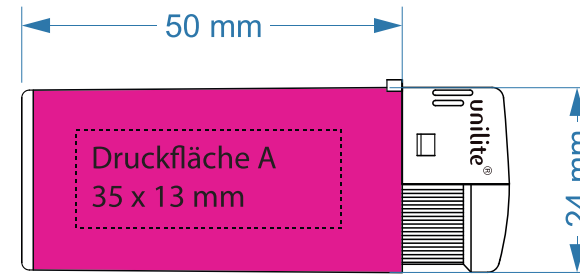

U59 mini Rom

Artikelfarbe:

mögliche Gehäusefarben:

rot (200)

blau (286)

gelb (116)

grün (341)

schwarz

weiß

 = wird durch Ihre gewählte
Produktfarbe ersetzt

Motiv:

Druckfläche A
Druckfläche B