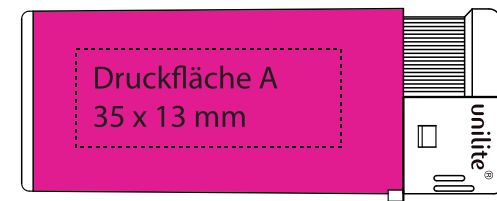

U59 mini Rom

Artikelfarbe:

mögliche Gehäusefarben:

rot (200)

blau (286)

gelb (116)

grün (341)

schwarz

weiß

 = wird durch Ihre gewählte
Produktfarbe ersetzt

Motiv:

Druckfläche A
Druckfläche B