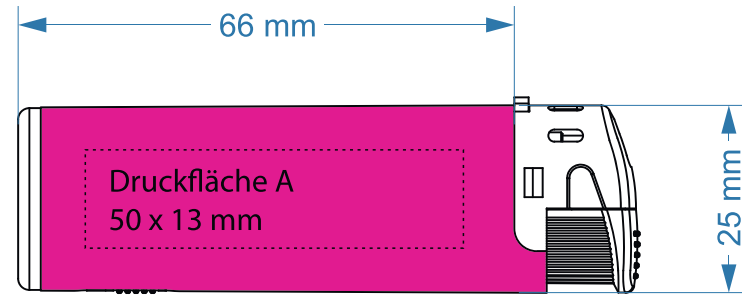

U507

LED London

Artikelfarbe:

mögliche Gehäusefarben:

rot (200)

blau (287)

gelb (123)

grün (348)

schwarz

weiß

 = wird durch Ihre gewählte Produktfarbe ersetzt

Motiv:

Druckfläche A
Druckfläche B