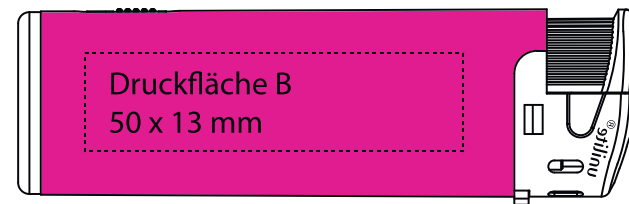

U507

LED London

Artikelfarbe:

mögliche Gehäusefarben:

rot (200)

blau (287)

gelb (123)

grün (348)

schwarz

weiß

 = wird durch Ihre gewählte Produktfarbe ersetzt

Motiv:

Druckfläche A
Druckfläche B