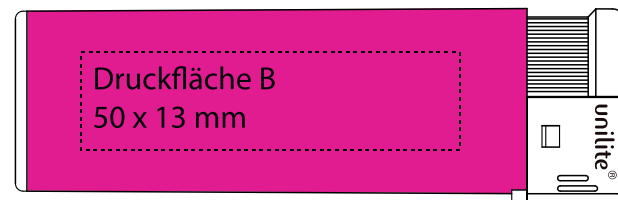

U59 Brüssel

Artikelfarbe:

 = wird durch Ihre gewählte Produktfarbe ersetzt

mögliche Gehäusefarben:

rot (200)

blau (286)

gelb (116)

grün (348)

schwarz

weiß

Motiv:

Druckfläche A
Druckfläche B