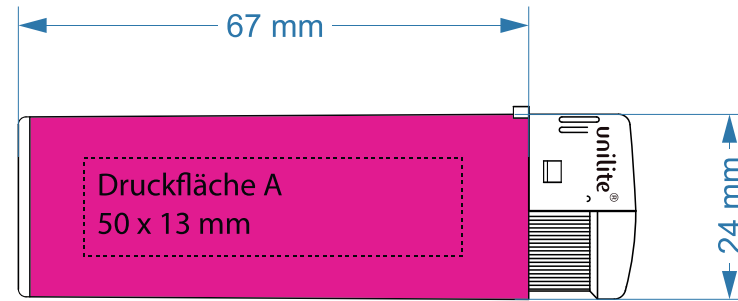

U59 Brüssel

Artikelfarbe:

 = wird durch Ihre gewählte Produktfarbe ersetzt

mögliche Gehäusefarben:

rot (200)

blau (286)

gelb (116)

grün (348)

schwarz

weiß

Motiv:

Druckfläche A
Druckfläche B