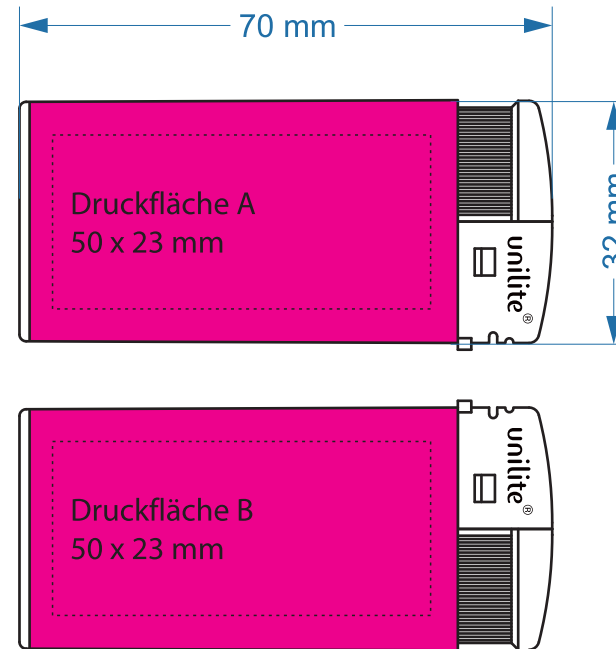

## Area

Artikelfarbe:  
Druckfarbe:

mögliche Gehäusefarben:  
schwarz  
weiß