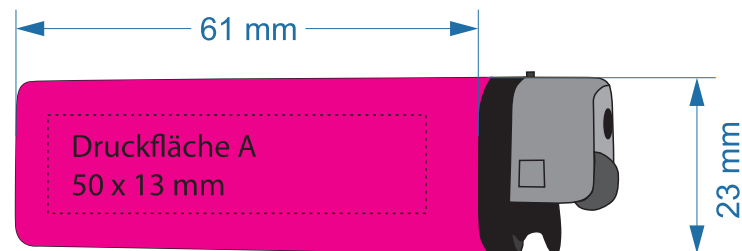

U30 Prag

Artikelfarbe:
Druckfarbe:

mögliche Gehäusefarben:
rot (200)
blau (280)
gelb (116)
orange (164/165)
grün (356)
schwarz

Druckvorlagen:
