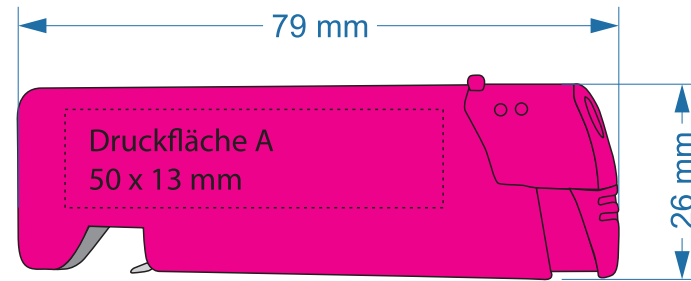

EB15OP Hotsharp

Artikelfarbe:
Druckfarbe:

mögliche Gehäusefarben:
rot (200)
blau (286)
gelb (102)
grün (348)
schwarz
weiß

Druckvorlagen:
