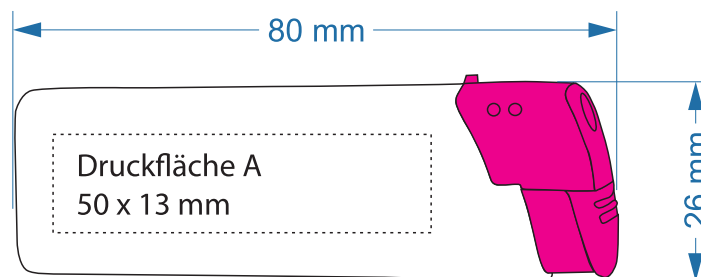

EB15CC

Snow

Artikelfarbe:
Druckfarbe:

mögliche Kopffarben:
rot (200)
blau (286)
gelb (102)
grün (348)
schwarz

Druckvorlagen:

| |
|--|
| |
| |