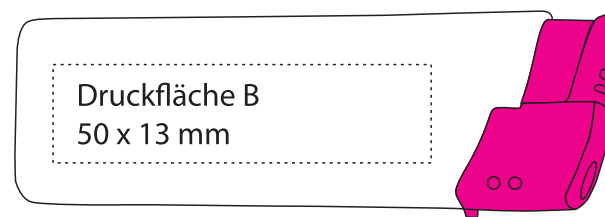

EB15CC

Snow

Artikelfarbe:
Druckfarbe:

mögliche Kopffarben:
rot (200)
blau (286)
gelb (102)
grün (348)
schwarz

Druckvorlagen:

| |
|--|
| |
| |