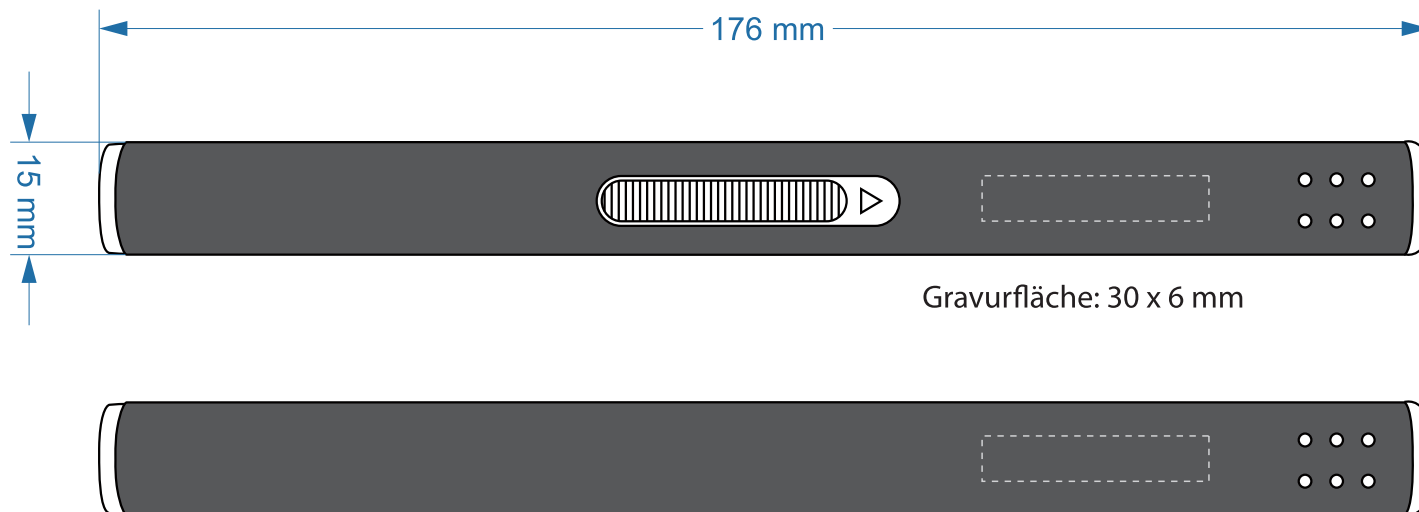

BB222 Madrid

Artikelfarbe:

mögliche Gehäusefarben:
anthrazit
schwarz

Gravurvorlagen:
